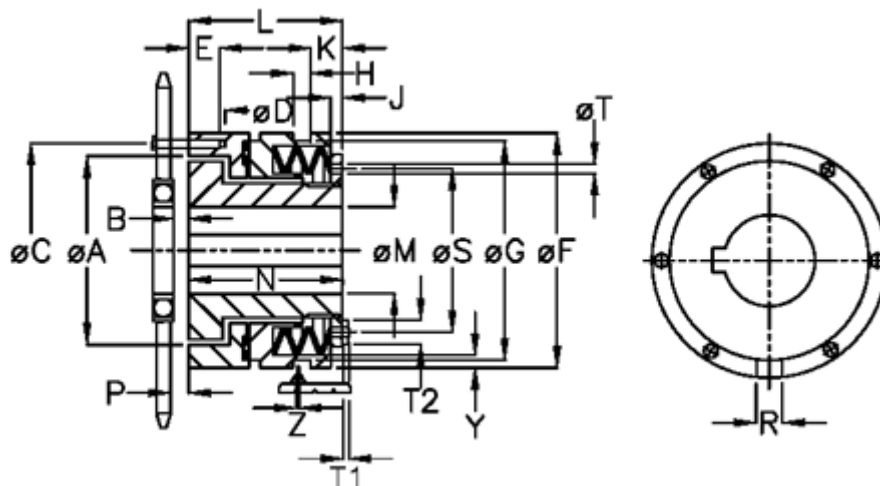

Varenummer: 46922511

Beskrivelse: Sikkerhedskobling Safelifting A 25 S

Mål

A = 60.0	J = 6.0	S = 48
B = 4.0	K = 11.5	T = 5
C = 70	L = 52.0	T1 = 3.5
D = 6xM5	M max = 25	T2 = 8
E = 8.0	M min = 10	Tallerkenfjeder montering = 6x1S
F = 82	N = 48.0	Tallerkenfjeder udførelse = S - let
G = 72.5	P = 3.1	Y = 2
H = 9	R = 6	Z = 0.1